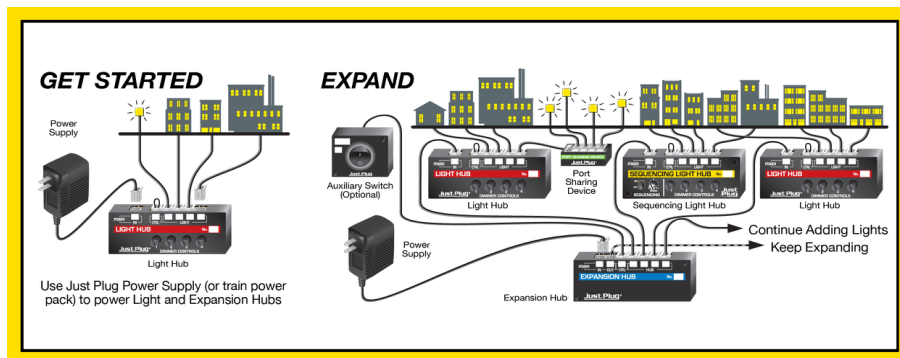

Woodland Scenic Just Plug® Comparison (for 16 LEDs)

	MSRP	Total	Amazon	Total
Expansion Hub	$ 15.99	$ 15.99	$ 13.89	$ 13.89
Light Hub wt dimmer (2)*	$ 16.99	$ 33.98	$ 15.00	$ 30.00
Port Sharing	$ 8.99	$ 8.99	$ 10.49	$ 10.49
Sequencing Light Hub**	$ 24.99	$ 24.99	$ 21.69	$ 21.69
Auxiliary Switch	$ 9.99	$ 9.99	$ 11.93	$ 11.93
		$ 93.94		$ 88.00

Warm white LED (2/pkg)	$ 9.99	$ 79.92	10.27	$ 82.16
Cool White LED (2/pkg)	$ 9.99	$ 79.92	9.93	$ 79.44
		$ 159.84		$ 161.60

* Dimming on 8 LEDs only

** Only 4 LEDs controlled

Grand Total

$ 253.78

$ 249.60